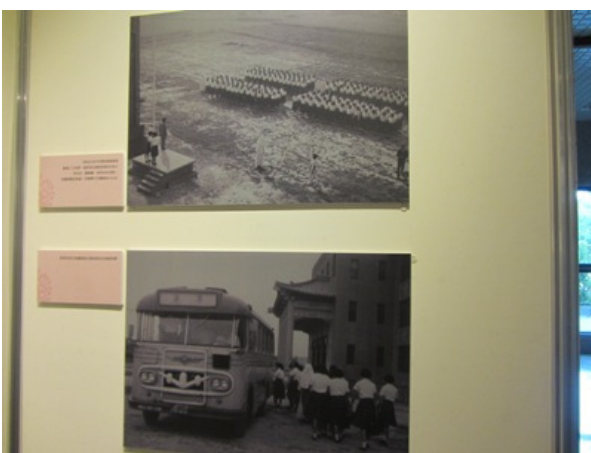

2013 校友影像展「那些年，我們在文藻的日子。」

入口歡迎牌

入口主牆

問卷填寫處，共計回收 270 份，填寫問卷身份包括校內老師、各學制(包括進修部)學生及返校校友。

同學利用下課時間參觀展覽。

展示牆。

校友們參觀「那些年，我們在文藻的日子」影像展。

明信片之一